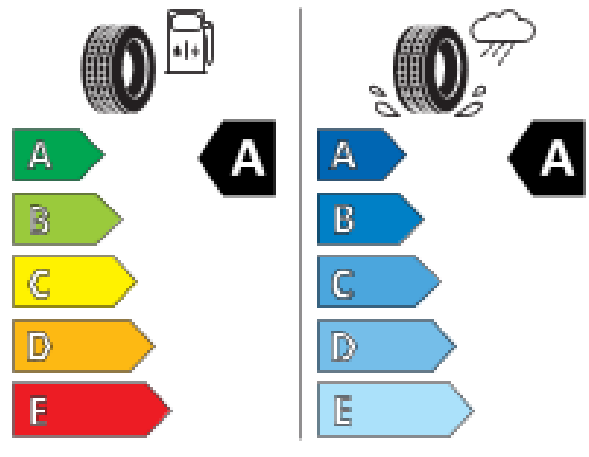

BANDENLABELS

16"

Continental 0358790
215/65 R 16 98 H C1