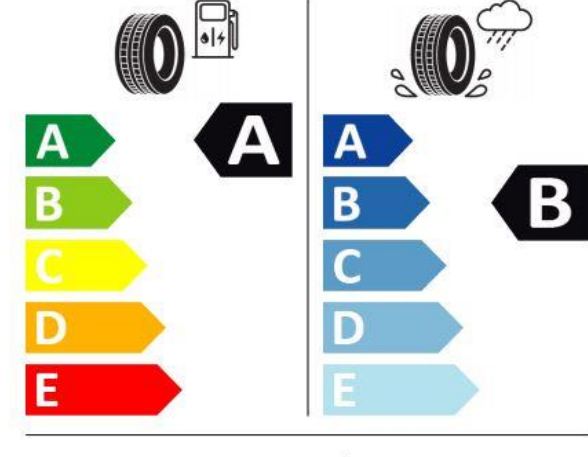

2020/740

BRIDGESTONE 13202
215/60 R17 96H C1