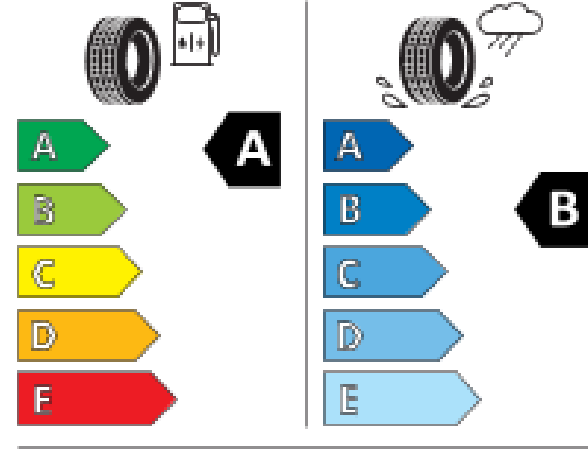

2020/740

17"

GOODYEAR 545139
215/60R17 96 H C1