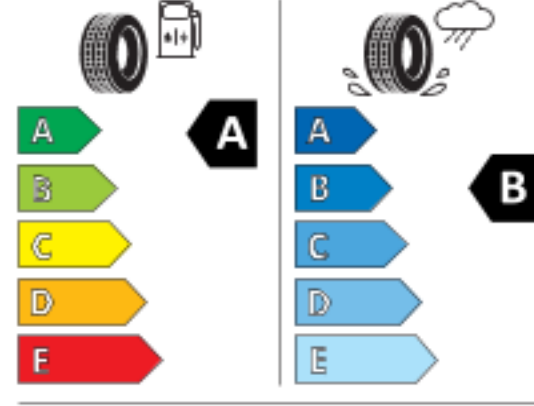

2020/740

GOODYEAR 581843
225/45R19 96 W XL C1