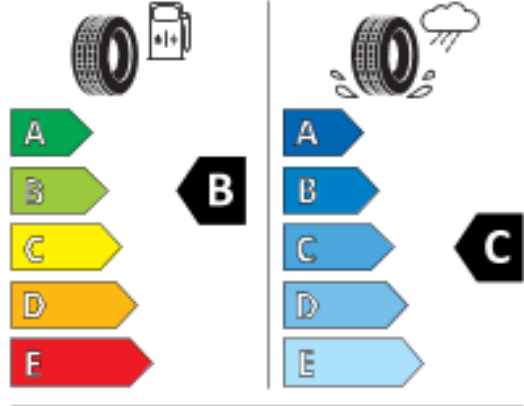

2020/740

19"

GOODYEAR 575920
225/45R19 96 W XL C1