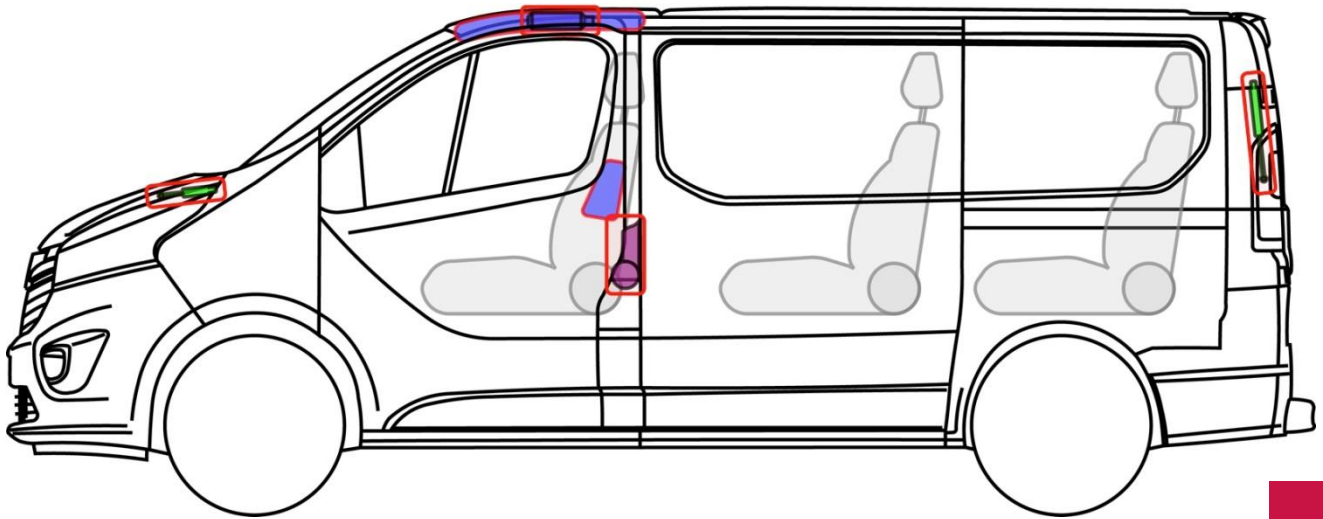

NV300

Type: X82, 2016-

NV300

Legende

	Airbag		Hogedruk gas-generator		Gordelspanner		SRS-regeleenheid		Actief beschermings-systeem voor voetgangers
	Automatisch rollover beveiligings-systeem		Gasdrukveer / voorgespannen veer		Zone met versterking		Zone die speciale aandacht vereist		
	Accu, laagspanning		Ultra-condensator, laagspanning		Brandstoftank		Gastank		Veiligheidsklep
	Accu, hoogspanning		Hoogspannings-kabel / component		Hoogspannings-apparaat dat de Hoogspanning loskoppelt		Zekeringkast die hoogspanning uitschakelt		Ultra-condensator, hoogspanning
	Inhoud brandstof-tank benzine / ethanol								