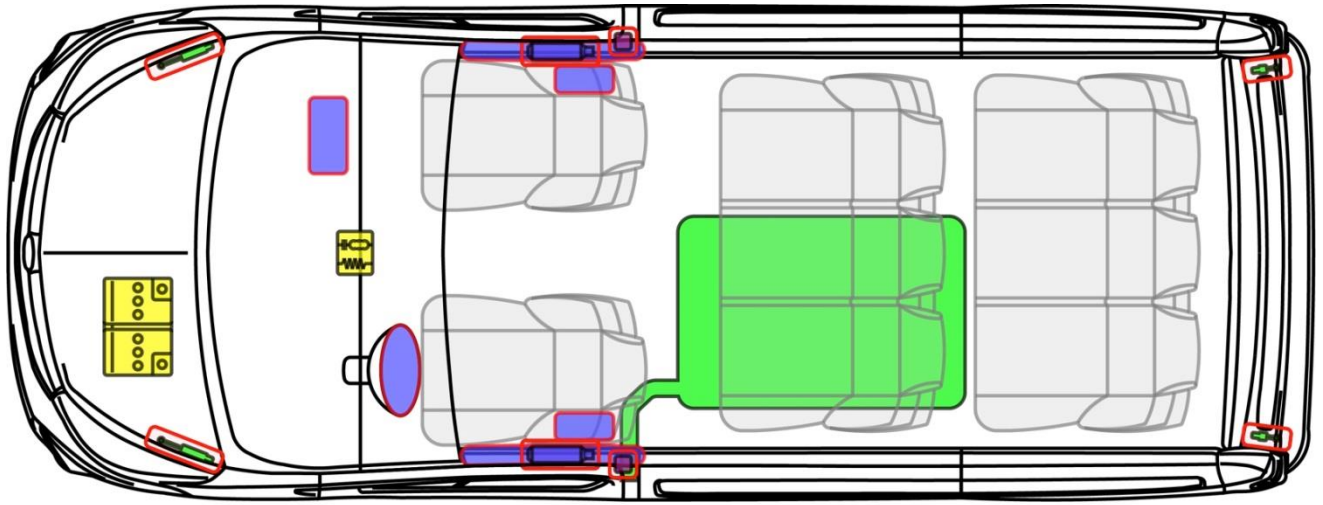

NV300

Type: X82, 2016-

NV300

Legende

	Airbag		Hogedruk gas-generator		Gordelspanner		SRS-regeleenheid		Actief beschermings-systeem voor voetgangers
	Automatisch rollover beveiligings-systeem		Gasdrukveer / voorgespannen veer		Zone met versterking		Zone die speciale aandacht vereist		
	Accu, laagspanning		Ultra-condensator, laagspanning		Brandstoftank		Gastank		Veiligheidsklep
	Accu, hoogspanning		Hoogspannings-kabel / component		Hoogspannings-apparaat dat de Hoogspanning loskoppelt		Zekeringkast die hoogspanning uitschakelt		Ultra-condensator, hoogspanning
	Inhoud brandstof-tank benzine / ethanol								