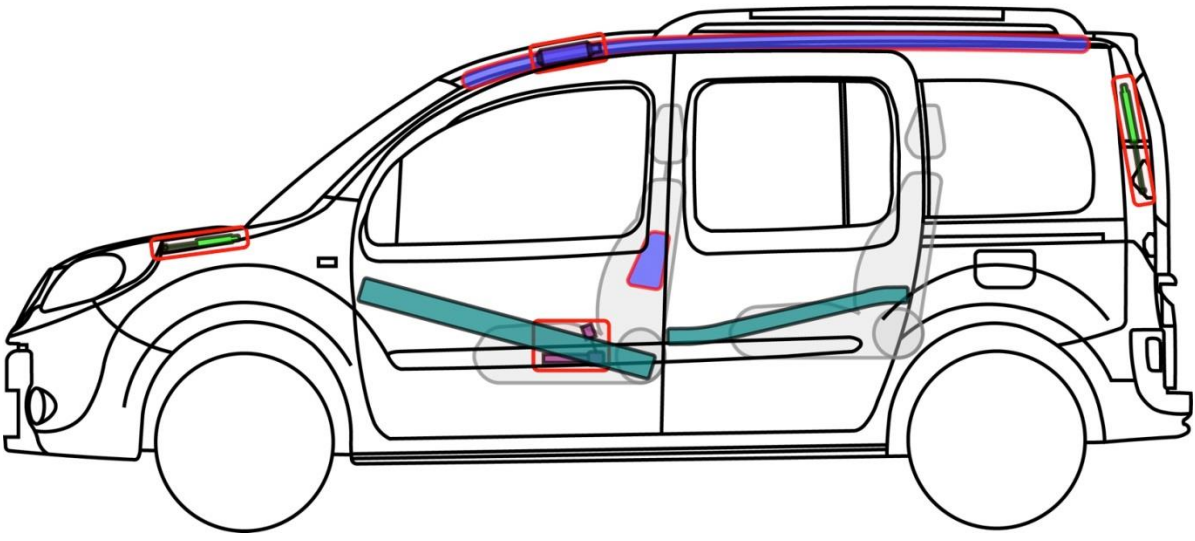

NV250 L1

Type: W, 2019-

NV250

Legende

	Airbag		Hogedruk gas-generator		Gordelspanner		SRS-regeleenheid		Actief beschermings-systeem voor voetgangers
	Automatisch rollover beveiligings-systeem		Gasdrukveer / voorgespannen veer		Zone met versterking		Zone die speciale aandacht vereist		
	Accu, laagspanning		Ultra-condensator, laagspanning		Brandstoftank		Gastank		Veiligheidsklep
	Accu, hoogspanning		Hoogspannings-kabel / component		Hoogspannings-apparaat dat de Hoogspanning loskoppelt		Zekeringkast die hoogspanning uitschakelt		Ultra-condensator, hoogspanning
	Inhoud brandstof-tank benzine / ethanol								