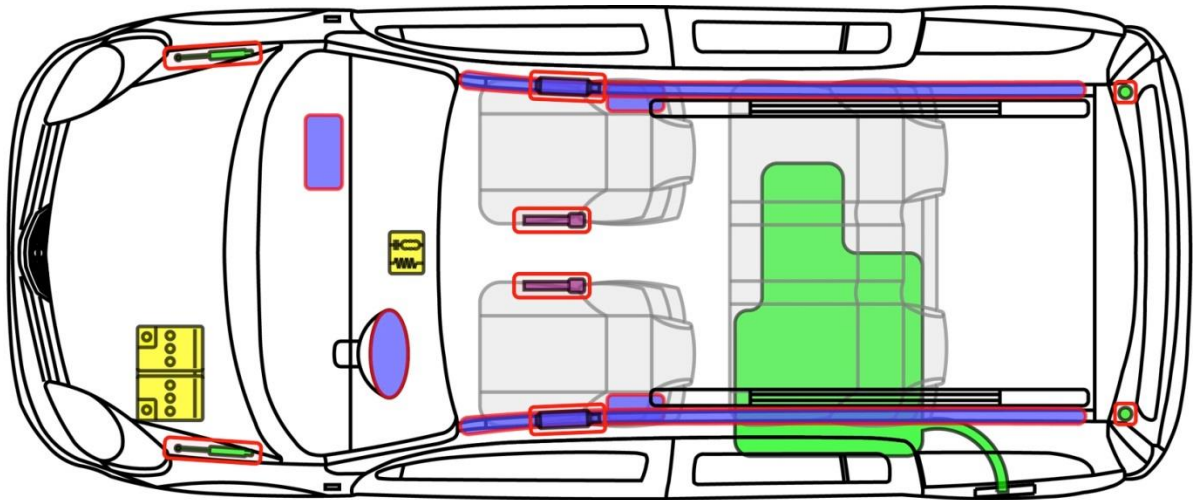

NV250 L1

Type: W, 2019-

NV250

Legende

	Airbag		Hogedruk gas-generator		Gordelspanner		SRS-regeleenheid		Actief beschermings-systeem voor voetgangers
	Automatisch rollover beveiligings-systeem		Gasdrukveer / voorgespannen veer		Zone met versterking		Zone die speciale aandacht vereist		
	Accu, laagspanning		Ultra-condensator, laagspanning		Brandstoftank		Gastank		Veiligheidsklep
	Accu, hoogspanning		Hoogspannings-kabel / component		Hoogspannings-apparaat dat de Hoogspanning loskoppelt		Zekeringkast die hoogspanning uitschakelt		Ultra-condensator, hoogspanning
	Inhoud brandstof-tank benzine / ethanol								